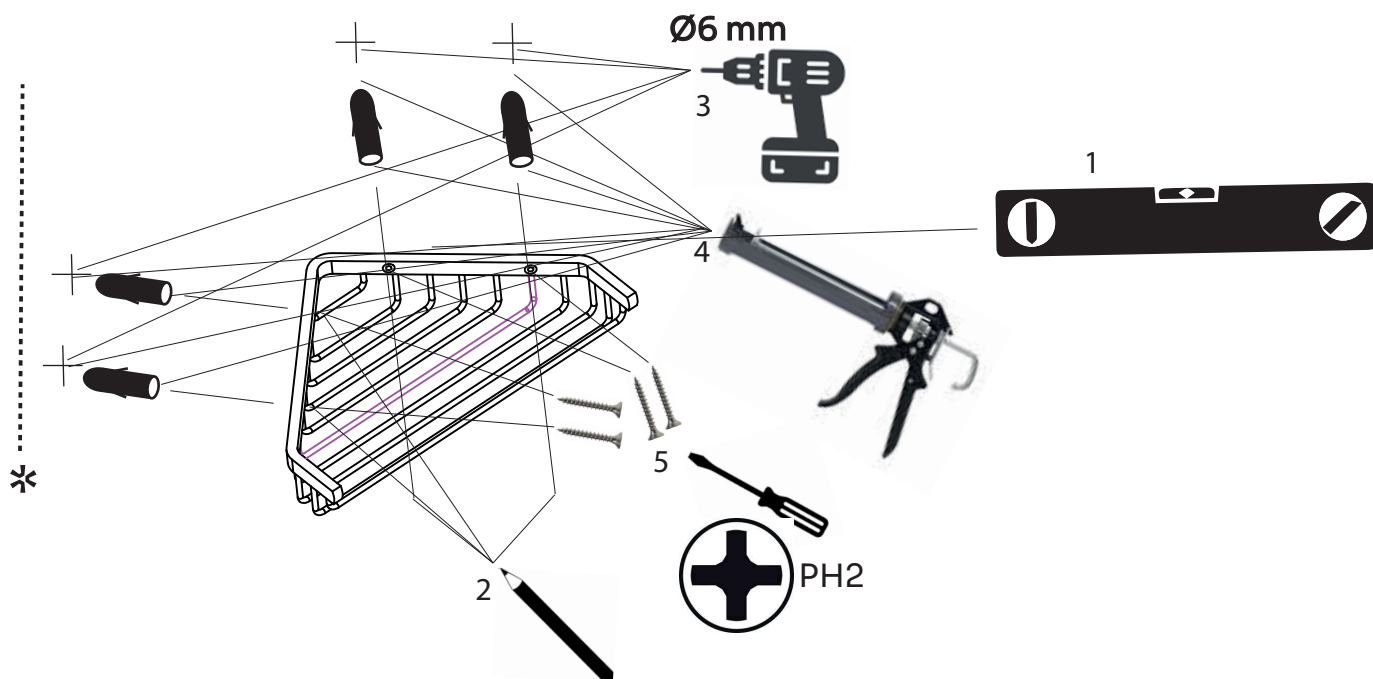

3. DK Montering
  EN Installation
  DE Montage
  SE Montering