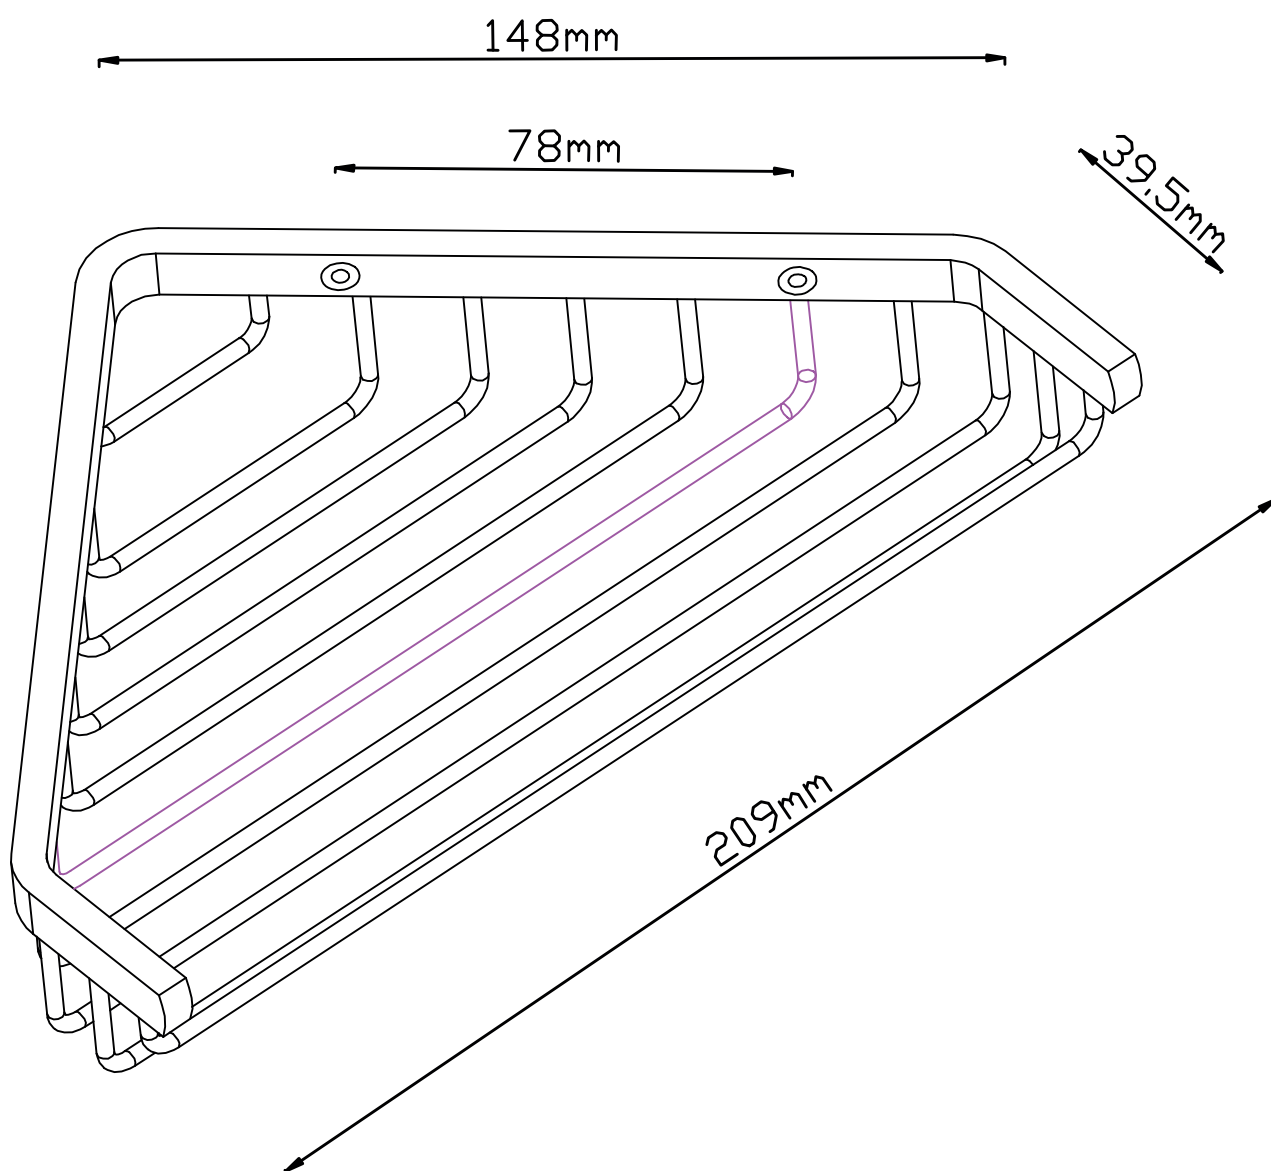

Luna

LAVABO®

DK Monteringsvejledning
EN Installation instruction
DE Montageanleitung
SE Monteringsanvisning

Art. No: 57031, 57032, 57034, 57034BR

VVS: 774360304, 774360311, 774360305

EDITION: 2024-04-11

1. DK Indhold i pakken
EN Contents of the package
DE Inhalt des Pakets
SE Innehållet i förpackningen

DK	1x hjørnetrådkurv
EN	1x towel hooks
DE	1x Handtuchhaken
SE	1x handdukskrokar

DK	4x rawplug M6
EN	4x rawplug
DE	4x Dübel M6
SE	4x rawplug M6

DK	4x M4 x 40 skrue PH2
EN	4x M4 x 40 screw PH2
DE	4x M4 x 40 Schraube PH2
SE	4x M4 x 40 skruv PH2